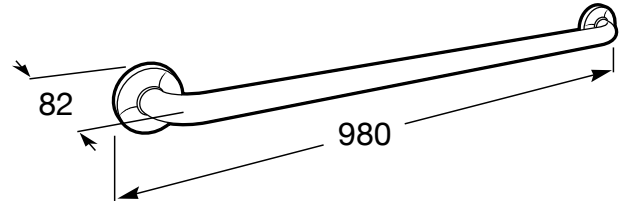

ACCESS

PRO - Asa de baño recta

PVPR (IVA INCLUIDO)

103,70 €

DIBUJOS TÉCNICOS

CARACTERÍSTICAS

PRO - Asa de baño recta para personas con movilidad reducida, fijaciones incluidas

Acabado: Blanco

Diámetro del asa (mm): 33

Forma: Recta

Número de puntos de fijación: 6

Peso máximo soportado (kg): 150

Tipo de instalación: Mural

Antivandálico

Access

Colección dirigida a colectivos de movilidad reducida que buscan soluciones ergonómicas, versátiles y sofisticadas en el espacio del baño. Calidad, funcionalidad y diseño al servicio del bienestar y confort de todas las necesidades. Inodoros altos, lavabos adaptados, accesorios y mucho más.