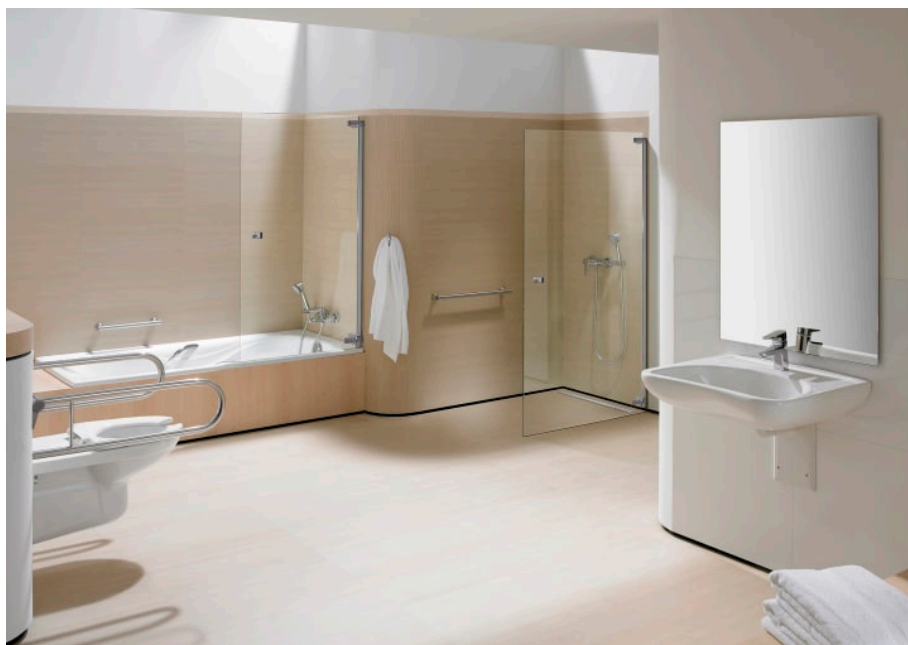

ACCESS

PRO - Asa de baño recta

PVPR (IVA INCLUIDO)

103,70 €

DIBUJOS TÉCNICOS

CARACTERÍSTICAS

PRO - Asa de baño recta para personas con movilidad reducida, fijaciones incluidas

Acabado: Blanco

Diámetro del asa (mm): 33

Forma: Recta

Número de puntos de fijación: 6

Peso máximo soportado (kg): 150

Tipo de instalación: Mural

Antivandálico

Access

Colección dirigida a colectivos de movilidad reducida que buscan soluciones ergonómicas, versátiles y sofisticadas en el espacio del baño. Calidad, funcionalidad y diseño al servicio del bienestar y confort de todas las necesidades. Inodoros altos, lavabos adaptados, accesorios y mucho más.